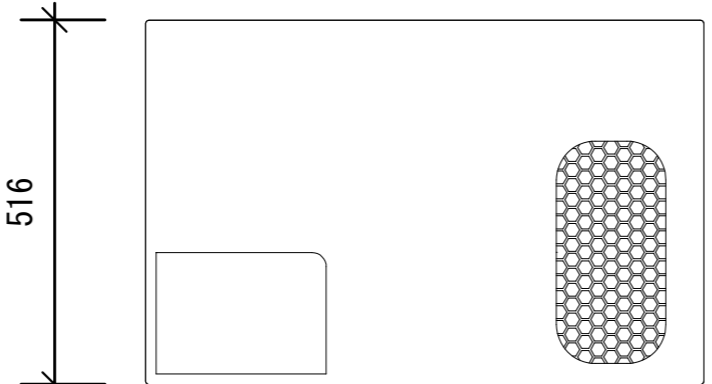

# NEXO LS-1200

TOP

LEFT

597

FRONT

516

791

RIGHT

REAR

BOTTOM

**FREQUENCY:** 30Hz-120Hz  
**MAX SPL:** 134dB  
**COVERAGE:** OMNI  
**CONNECTOR:** NL4\*2  
**WIDE:** 791mm  
**HEIGHT:** 516mm  
**DEPTH:** 597mm  
**WEIGHT:** 45kg