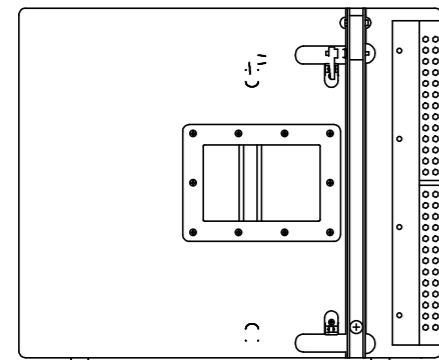

JBL VRX-915S

TOP

LEFT

597

FRONT

496

420

RIGHT

REAR

BOTTOM

FREQUENCY : 35Hz-250Hz

MAX SPL : 126dB

COVERAGE : OMNI

CONNECTOR : NL4*2

WIDE : 420mm

HEIGHT : 496mm

DEPTH : 597mm

WEIGHT : 26.3kg