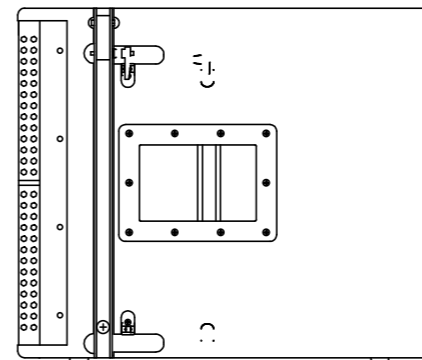

JBL VRX-915S

TOP

LEFT

597

FRONT

496

420

RIGHT

REAR

BOTTOM

FREQUENCY : 35Hz-250Hz

MAX SPL : 126dB

COVERAGE : OMNI

CONNECTOR : NL4*2

WIDE : 420mm

HEIGHT : 496mm

DEPTH : 597mm

WEIGHT : 26.3kg