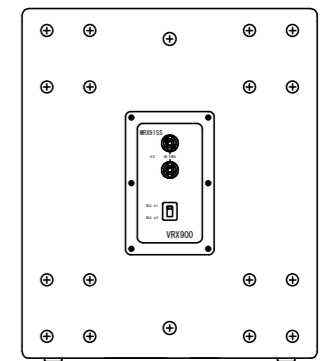

JBL VRX-915S

TOP

LEFT

597

FRONT

496

420

RIGHT

REAR

BOTTOM

FREQUENCY : 35Hz-250Hz

MAX SPL : 126dB

COVERAGE : OMNI

CONNECTOR : NL4*2

WIDE : 420mm

HEIGHT : 496mm

DEPTH : 597mm

WEIGHT : 26.3kg