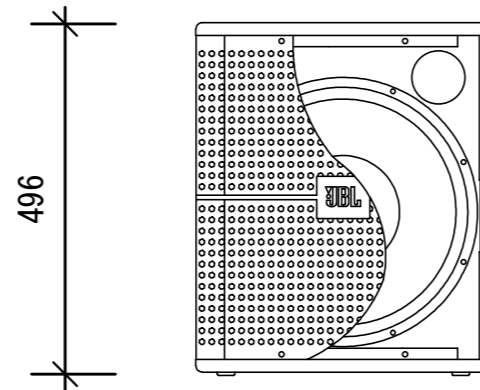

JBL VRX-915S

TOP

LEFT

597

FRONT

496

420

RIGHT

REAR

BOTTOM

FREQUENCY : 35Hz-250Hz

MAX SPL : 126dB

COVERAGE : OMNI

CONNECTOR : NL4*2

WIDE : 420mm

HEIGHT : 496mm

DEPTH : 597mm

WEIGHT : 26.3kg