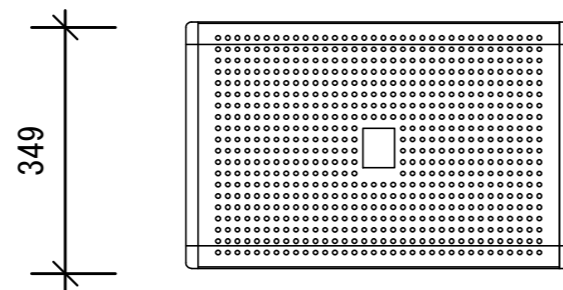

# JBL SRX-712M

TOP

LEFT

FRONT

RIGHT

REAR

BOTTOM

FREQUENCY : 35Hz-250Hz

MAX SPL : 126dB

COVERAGE : OMNI

CONNECTOR : NL4\*2

WIDE : 546mm

HEIGHT : 302mm

DEPTH : 370mm

WEIGHT : 26.3kg