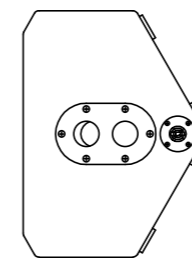

# JBL SRX-712M

TOP

LEFT

FRONT

RIGHT

REAR

BOTTOM

FREQUENCY : 35Hz-250Hz

MAX SPL : 126dB

COVERAGE : OMNI

CONNECTOR : NL4\*2

WIDE : 546mm

HEIGHT : 302mm

DEPTH : 370mm

WEIGHT : 26.3kg