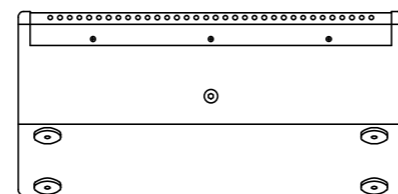

# JBL SRX-712M

TOP

LEFT

FRONT

RIGHT

REAR

BOTTOM

FREQUENCY : 35Hz-250Hz

MAX SPL : 126dB

COVERAGE : OMNI

CONNECTOR : NL4\*2

WIDE : 546mm

HEIGHT : 302mm

DEPTH : 370mm

WEIGHT : 26.3kg