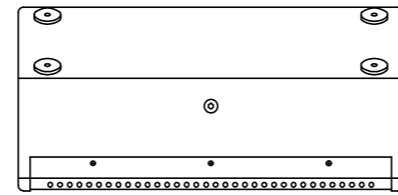

# JBL SRX-712M

TOP

LEFT

FRONT

RIGHT

REAR

BOTTOM

FREQUENCY : 35Hz-250Hz

MAX SPL : 126dB

COVERAGE : OMNI

CONNECTOR : NL4\*2

WIDE : 546mm

HEIGHT : 302mm

DEPTH : 370mm

WEIGHT : 26.3kg