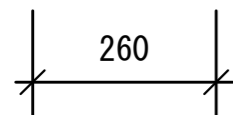

# JBL SRX-712M

TOP

LEFT

FRONT

RIGHT

REAR

BOTTOM

FREQUENCY : 35Hz-250Hz

MAX SPL : 126dB

COVERAGE : OMNI

CONNECTOR : NL4\*2

WIDE : 546mm

HEIGHT : 302mm

DEPTH : 370mm

WEIGHT : 26.3kg