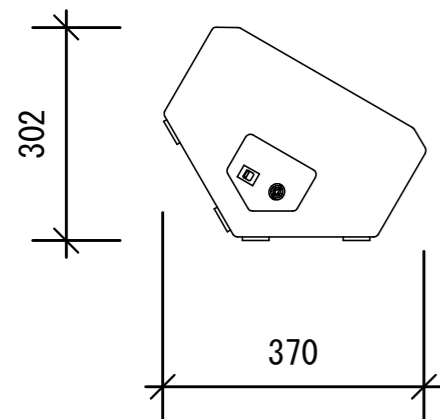

# JBL SRX-712M

TOP

LEFT

FRONT

RIGHT

REAR

BOTTOM

FREQUENCY : 35Hz-250Hz

MAX SPL : 126dB

COVERAGE : OMNI

CONNECTOR : NL4\*2

WIDE : 546mm

HEIGHT : 302mm

DEPTH : 370mm

WEIGHT : 26.3kg