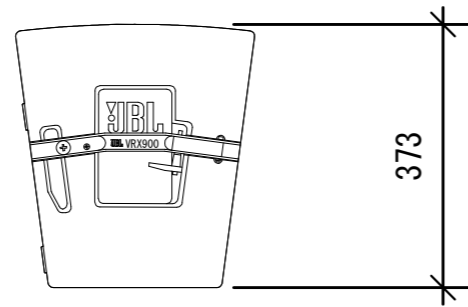

UP

L SIDE

FRONT

R SIDE

REAR

JBL VRX-932LA

W: 597 × H: 343 × D: 373  
Weight: 22kg