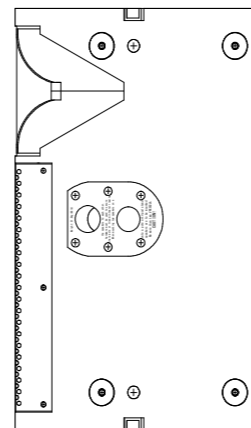

UP

L SIDE

FRONT

R SIDE

REAR

JBL VRX-932LA

W: 597 × H: 343 × D: 373  
Weight: 22kg